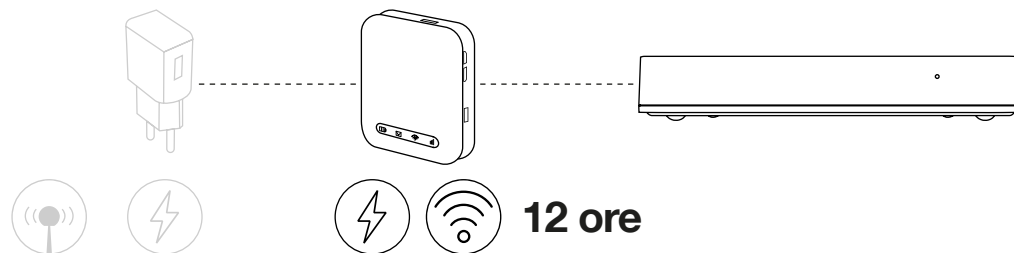

In caso di interruzione di corrente, il dispositivo passerà automaticamente a una fonte di backup. Dopo un'interruzione della rete elettrica, HubPowerbank può fornire alimentazione e connessione a Internet fino a 12 ore.