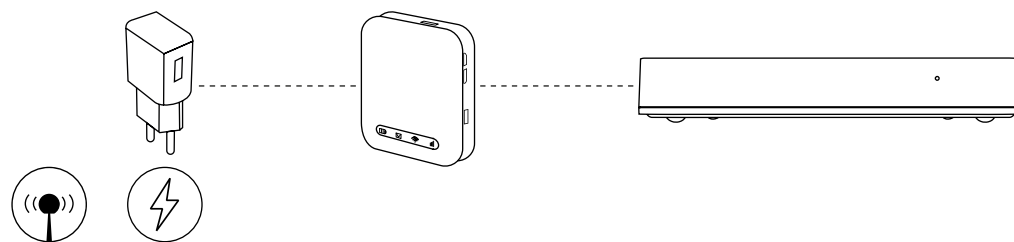

Invio e ricezione di **SMS**

Slot per **scheda SD**

Nice

Perché HubPowerbank?

In condizioni standard, l'hub smart home utilizzerà la fonte di alimentazione principale e la rete WiFi del router.

In caso di interruzione di corrente, il dispositivo passerà automaticamente a una fonte di backup. Dopo un'interruzione della rete elettrica, HubPowerbank può fornire alimentazione e connessione a Internet fino a 12 ore.