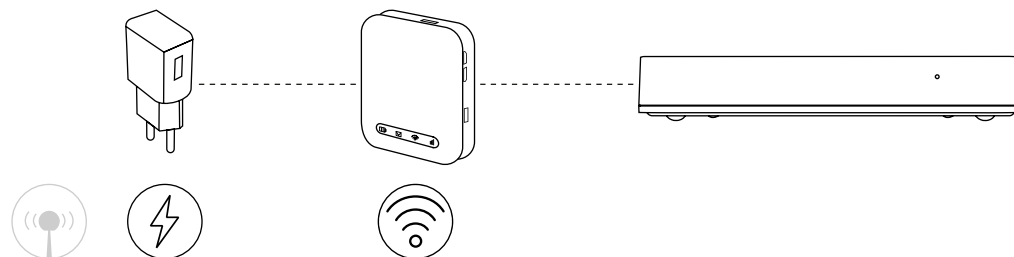

In caso di guasto o temporanea assenza di connessione internet, HubPowerbank assicura la connessione al cloud, garantendo tutte le funzionalità del gateway.