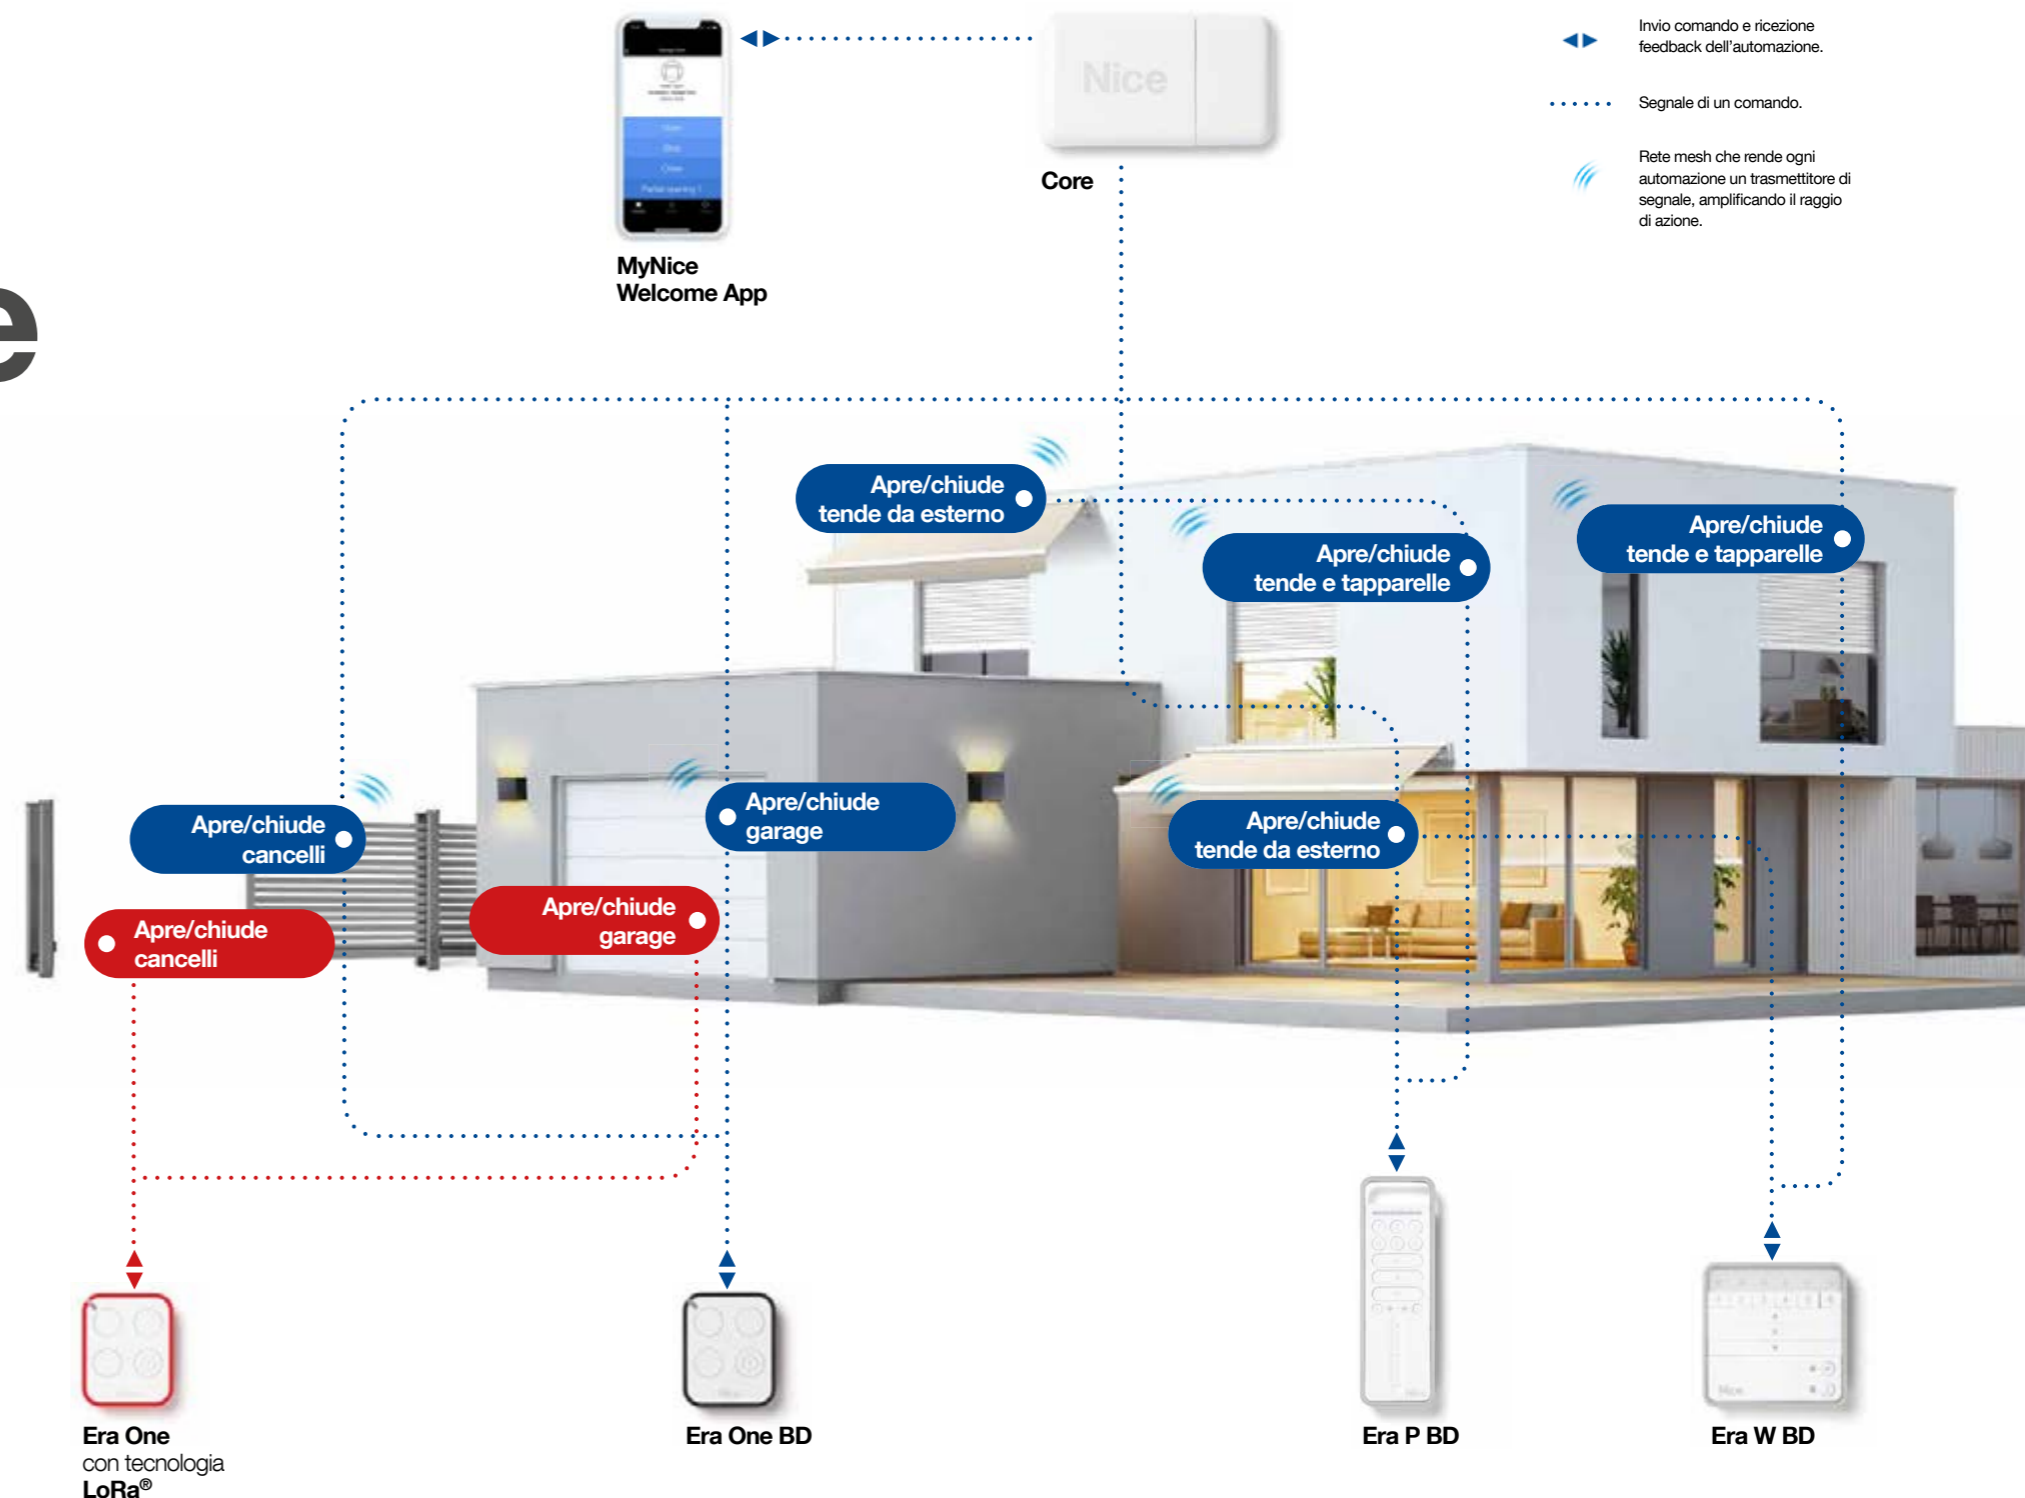

Yubii™

La risposta a tutte le tue domande.

Gestisci la tua casa da smartphone.

Scarica la app MyNice Welcome per avere tutto sotto controllo, anche quando non sei in casa.

Più certezze con i telecomandi bidirezionali.

I telecomandi bidirezionali restituiscono feedback tattili, sonori e luminosi per segnalarti lo stato delle automazioni o l'avvenuta ricezione del comando.

Il tuo stile di vita, i tuoi scenari.

Collega le tue automazioni attraverso il Core e crea scenari personalizzati che potrai gestire sia da smartphone sia impostando un tasto sul tuo telecomando Bidirezionale.

Ad esempio, potrai fare in modo che ogni mattina alle 7 le tapparelle si alzino, l'irrigatore si attivi e si apra il garage per far uscire il cane in giardino. Il tutto con un solo click sul tuo smartphone o sul telecomando Bidirezionale.

Vuoi avere tutto sotto controllo anche da remoto? Puoi ottenere la risposta anche dal tuo attuale cancello o garage con un semplice upgrade. Fai subito un test e scopri quali prodotti bidirezionali ti servono su yubii.niceforyou.com

Più automazioni, più controllo, meno pensieri.

Yubii, infatti, mette in connessione tutte le automazioni della tua casa, le fa comunicare tra di loro tramite rete Mesh e anche con te, così potrai toglierti ogni dubbio e vivere più serenamente ogni giorno.