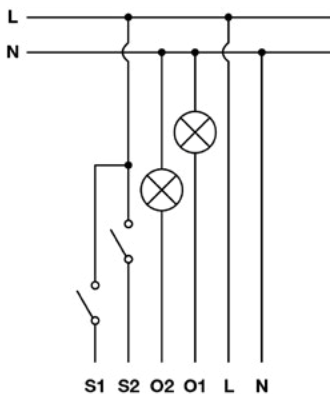

Schemi di cablaggio

Gestione luci

BiDi-Switch

Stand Alone