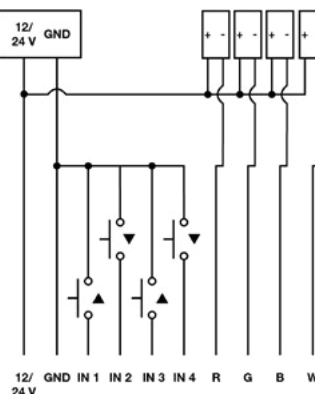

Gestione luci

BiDi-Switch

Stand Alone

On/Off-Control 2

DoubleDimmer-Control

Gestione luci

RGBW-Control - Con nastro LED RGBW

RGBW-Control - Con nastri LED monocromatici

DoubleSmart-Control

Gestione tapparelle

BiDi-MiniShutter

Stand Alone

Roll-Control 2

BiDi-Awning

Stand Alone

Gli schemi di cablaggio rappresentati sono puramente indicativi.
Per maggiori informazioni consultare i manuali dedicati disponibili sul sito niceforyou.com nella sezione supporto.