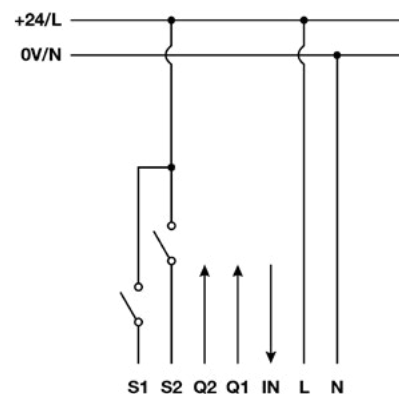

DoubleSmart-Control

Gestione tapparelle

BiDi-MiniShutter

Stand Alone

Roll-Control 2

BiDi-Awning

Stand Alone

Gli schemi di cablaggio rappresentati sono puramente indicativi.
Per maggiori informazioni consultare i manuali dedicati disponibili sul sito niceforyou.com nella sezione supporto.