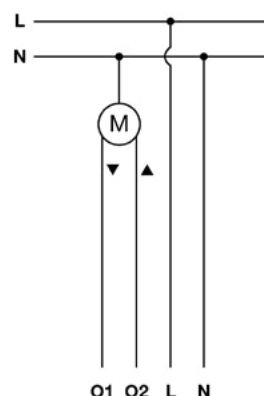

DoubleSmart-Control

Gestione tapparelle

BiDi-MiniShutter

Stand Alone

Roll-Control 2

BiDi-Awning

Stand Alone

Gli schemi di cablaggio rappresentati sono puramente indicativi.
Per maggiori informazioni consultare i manuali dedicati disponibili sul sito niceforyou.com nella sezione supporto.