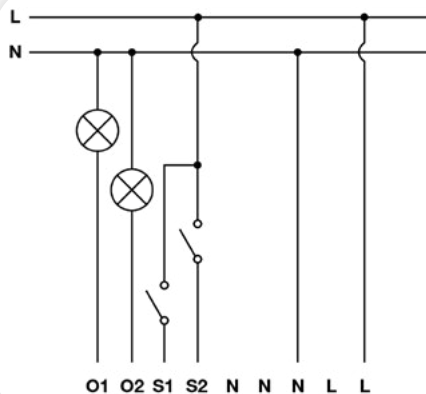

Schemi di cablaggio

Gestione luci

BiDi-Switch

Stand Alone

Gestione luci

Gestione tapparelle

BiDi-MiniShutter

Stand Alone

BiDi-Awning

Stand Alone

Gli schemi di cablaggio rappresentati sono puramente indicativi.
Per maggiori informazioni consultare i manuali dedicati disponibili sul sito niceforyou.com nella sezione supporto.