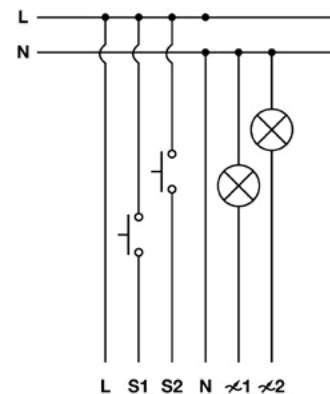

Schemi di cablaggio

Gestione luci

BiDi-Switch

Stand Alone

Gestione luci

Gestione tapparelle

BiDi-MiniShutter

Stand Alone

BiDi-Awning

Stand Alone

Gli schemi di cablaggio rappresentati sono puramente indicativi.
Per maggiori informazioni consultare i manuali dedicati disponibili sul sito niceforyou.com nella sezione supporto.