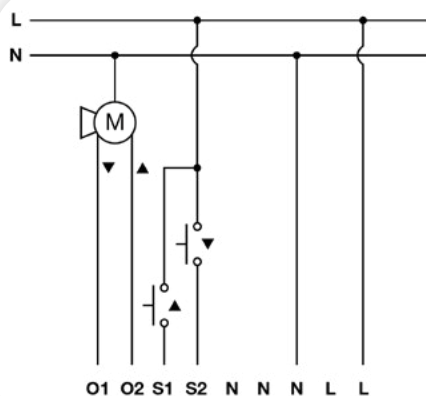

DoubleSmart-Control

Gestione tapparelle

BiDi-MiniShutter

Stand Alone

Roll-Control 2

BiDi-Awning

Stand Alone

Gli schemi di cablaggio rappresentati sono puramente indicativi.
Per maggiori informazioni consultare i manuali dedicati disponibili sul sito niceforyou.com nella sezione supporto.