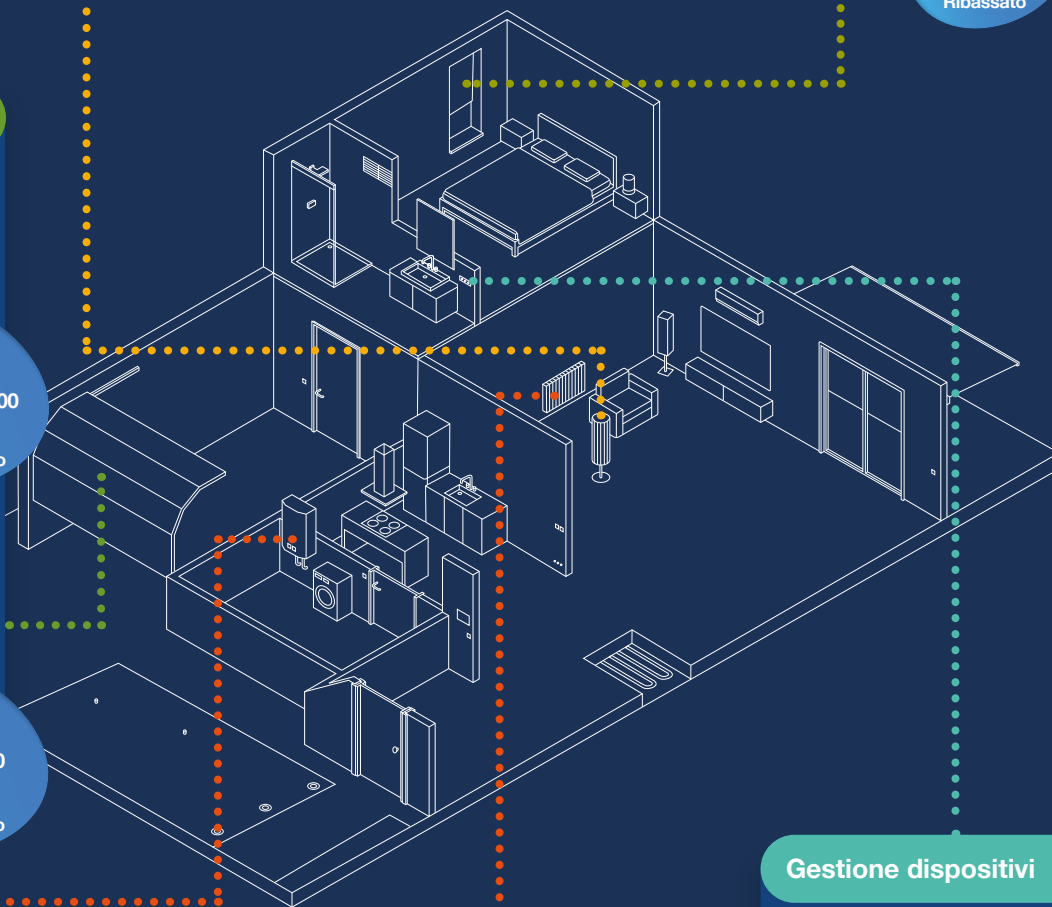

Listino
Ribassato

Gestione dispositivi

Plug-Control F

Presenza intelligente.

1 Pz.

€ 127,00
€ 103,00

Listino
Ribassato

Schemi di cablaggio