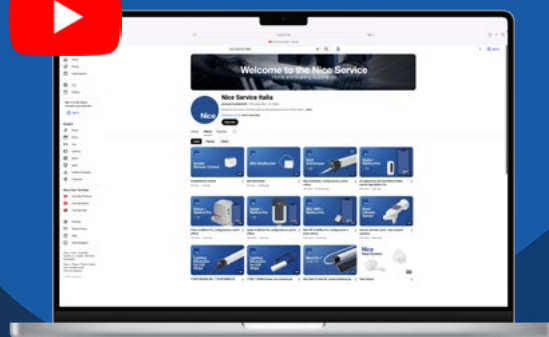

Nice

Nice Italia, una squadra al tuo servizio:

Online su niceforyou.it
sezione supporto:

- Video di installazione e domande frequenti
- Manuali di istruzione
- Aggiornamenti Software e firmware
- Documentazione di prodotto

Corsi per diventare installatori
Certificati Smart Home

Contattaci
per info

Per vedere
tutti i video
tutorial Nice

Una linea dedicata a te
0422.1838383

dal lunedì al venerdì, 08:30-12:30, 14:00-18:00
e anche il sabato, 09:00-12:00

Niceforyou.com