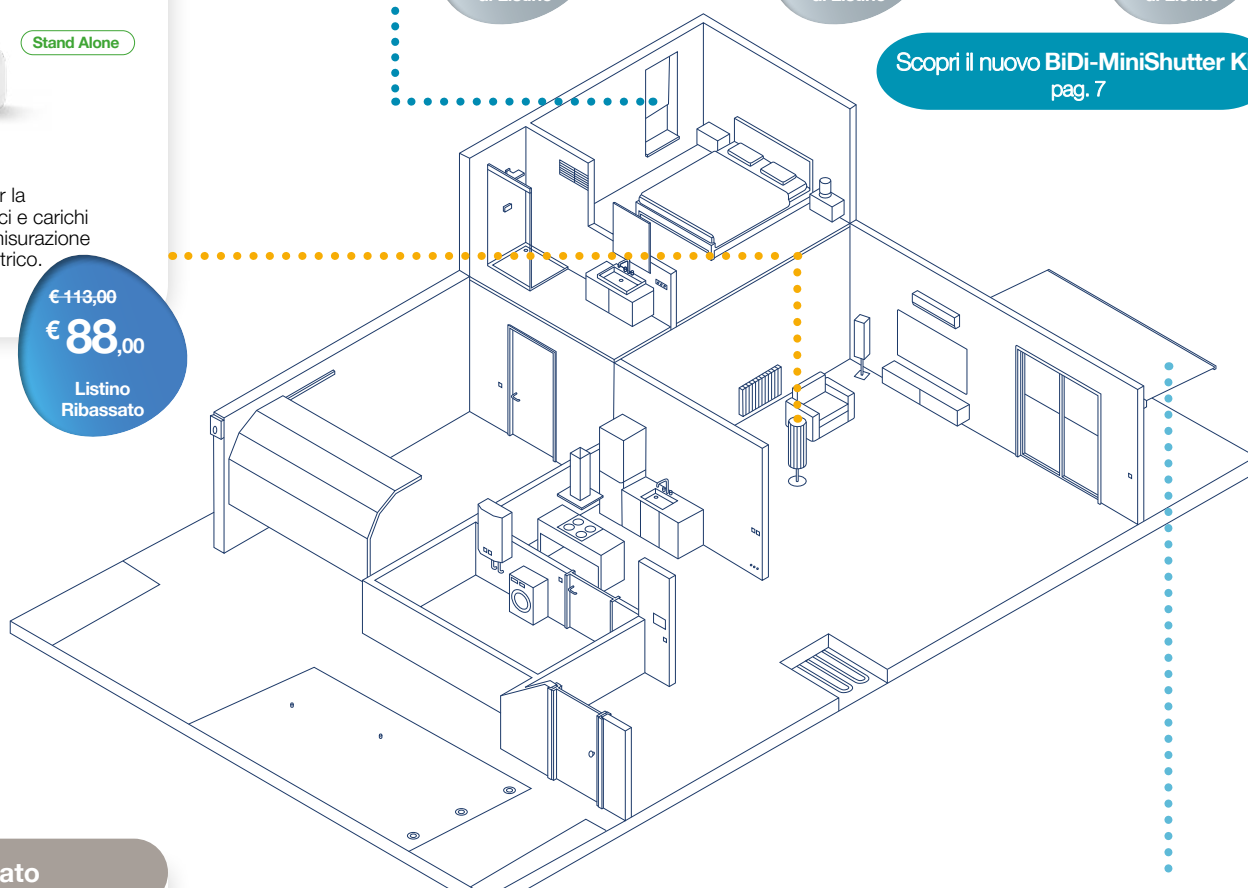

Gestione luci

Domì W3C

Trasmettitore bidirezionale da parete, tre canali, bianco.

1 Pz.

€ 63,50

€ 54,00

Listino Ribassato

Stand Alone

BiDi-Switch

Interfaccia per la gestione di luci e carichi elettrici con misurazione consumo elettrico.

1 Pz.

€ 113,00

€ 88,00

Listino Ribassato

Gestione tapparelle

MiniDomì 6

Mini-trasmettitore bidirezionale portatile, 6 canali, bianco.

1 Pz.

€ 72,00

Prezzo di Listino

556.01001

Staffa da parete bianca per mini-trasmettitore Domì.

1 Pz.

€ 5,80

Prezzo di Listino

Stand Alone

BiDi-MiniShutter

Interfaccia per tende da interno, da esterno, tapparelle e veneziane.

1 Pz.

Scopri il nuovo Kit a pag. 7

€ 100,00

Prezzo di Listino

Scopri il nuovo BiDi-MiniShutter Kit pag. 7

Centralizzato

TTX4

Modulo incasso Tx 4 canali.

1 Pz.

€ 153,00

€ 119,00

Listino Ribassato

Gestione tende

Domì WSC

Sensore Vento-Sole, bidirezionale, alimentato da celle fotovoltaiche integrate.

1 Pz.

€ 310,00

€ 251,00

Listino Ribassato

Domì P6 SV

Trasmettitore bidirezionale portatile, a 6 canali, bianco, con slider e tasto Sole On/Off.

1 Pz.

€ 105,00

€ 75,00

Listino Ribassato

Stand Alone

BiDi-Awning

Interfaccia mono e bidirezionale per tende da esterno.

1 Pz.

€ 113,00

€ 88,00

Listino Ribassato