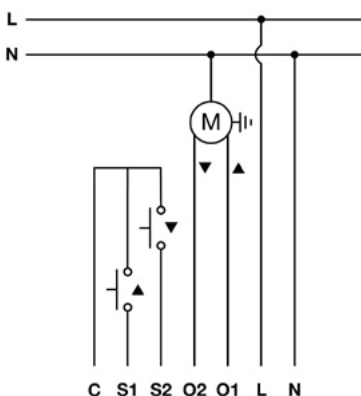

DoubleSmart-Control

Gestione tapparelle

BiDi-MiniShutter

Stand Alone

Roll-Control 2

BiDi-Awning

Stand Alone

Gli schemi di cablaggio rappresentati sono puramente indicativi.
Per maggiori informazioni consultare i manuali dedicati disponibili sul sito niceforyou.com nella sezione supporto.