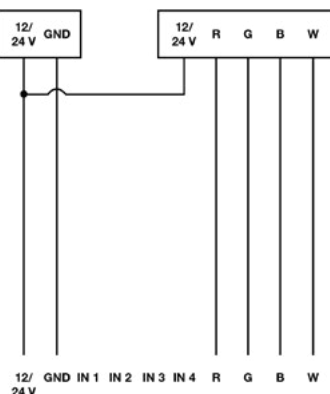

Gestione luci

BiDi-Switch

Stand Alone

On/Off-Control 2

DoubleDimmer-Control

Gestione luci

RGBW-Control - Con nastro LED RGBW

RGBW-Control - Con nastri LED monocromatici