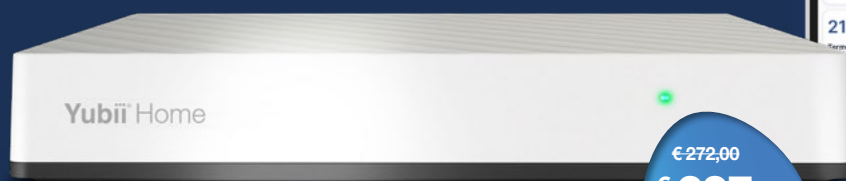

Comunica tramite i protocolli:

Radio Nice

Radio elero

La configurazione non è mai stata così veloce

€ 272,00

€ 237,00

Listino Ribassato

Scopri qui le soluzioni Nice!

Gestione luci

Domì W3C

Trasmettitore bidirezionale da parete, tre canali, bianco.

1 Pz.

€ 63,50

€ 54,00

Listino Ribassato

Stand Alone