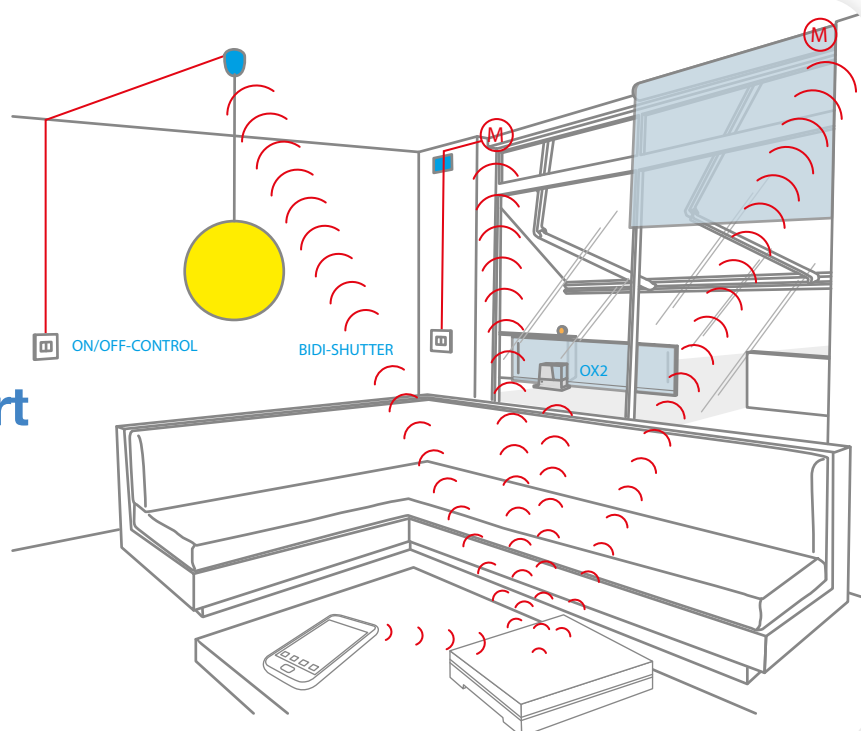

€ 572,50

€ **482,00**

Listino
Ribassato

Per gestire tutta la casa da remoto connetti anche il garage o il cancello

Per la gestione smart **del cancello o del garage**
con apertura e chiusura anche da smartphone ovunque
ci si trovi o tramite geolocalizzazione

Kit virtuale Gate&Door Smart

Il Kit include:

Yubii Home Gateway

1 PZ COD. YH-001

+

Yubii Home

3 Inti a 2 canali
(colore rosso, verde, blu),
1 ricevitore OX2

1 PZ COD. INTIKIT

Ad ognuno il suo telecomando!

€ 535,00

€ **420,00**

Listino
Ribassato

Semplice
esempio applicativo
per la gestione smart
di luci, tende
e cancello

E quando si è fuori casa, è possibile monitorare tutta l'abitazione con le soluzioni Nice per la sicurezza