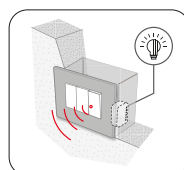

Es. applicativo
Facile
da installare!

luci e carichi elettrici

€ 572,50
€ **482,00**

Listino
Ribassato

Gestione da smartphone
e installazione **a scomparsa**

Yubii Energy Kit^{zw}  

Cod. **YUBIIENERGYKITZW**