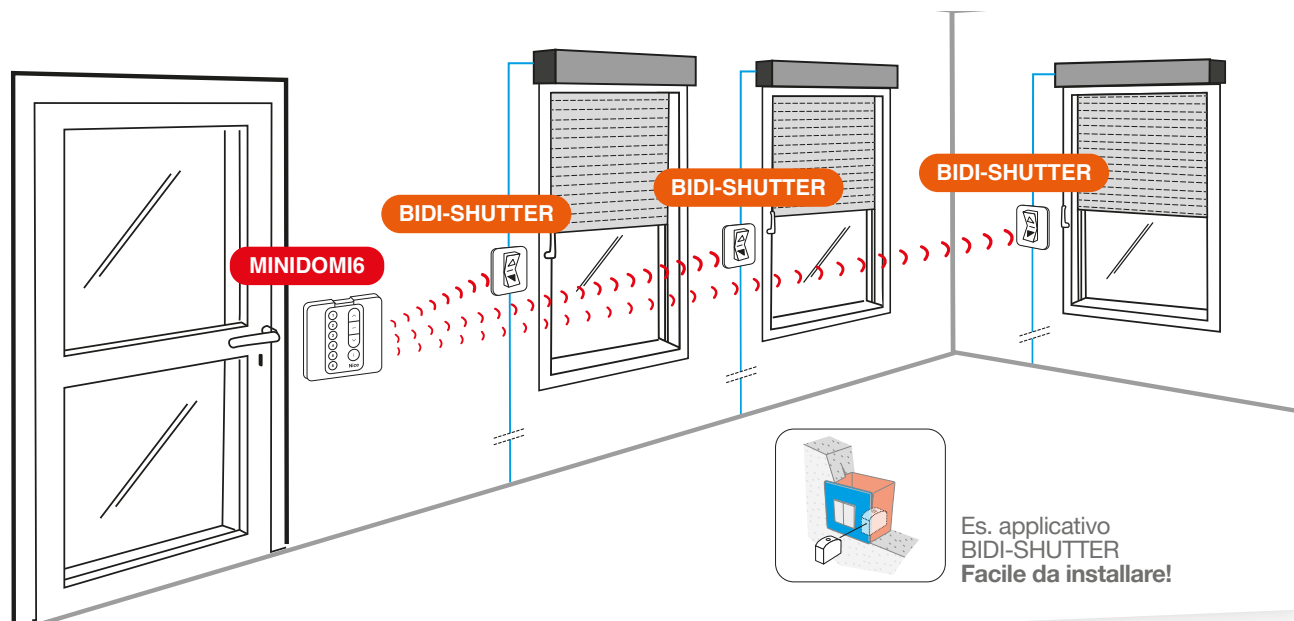

Listino
Ribassato

Pratica presa di design
per gestione da **smartphone**
o **assistente vocale**

Kit virtuale Presa Smart 

Il Kit include:

1 Yubii Home Gateway
1 PZ COD. YH-001

Yubii Home

+ Prese intelligenti per dispositivi elettrici
che misurano il consumo energetico.
Facilmente utilizzabili su più dispositivi

2 PZ COD. PLUG-CONTROL-F

Ora la casa è connessa, rendi smart anche le schermature solari

Comfort, risparmio energetico e gestione scenari
con trasmettitore radio di design

Per la gestione smart **delle tapparelle**

€ 406,30
€ 310,00
Listino
Ribassato

Kit virtuale tapparelle smart

Il Kit include:

Interfacce mono e bidirezionale per gestire
3 motori tubolari meccanici

3 PZ COD. BIDI-SHUTTER

+ Mini-trasmettitore bidirezionale portatile, con staffa da
parete bianca (cod. 556.01001) per gestire fino a 6 gruppi
di automazioni in modalità singola, di gruppo o multigruppo.

1 PZ COD. MINIDOMI6 + 1PZ COD. 556.01001

Vuoi gestire scenari
come e da dove vuoi?
Aggiungi Yubii Home

€ **229,00**
Listino
Ribassato

Per la gestione smart delle tende

Kit virtuale tende smart

Il Kit include: