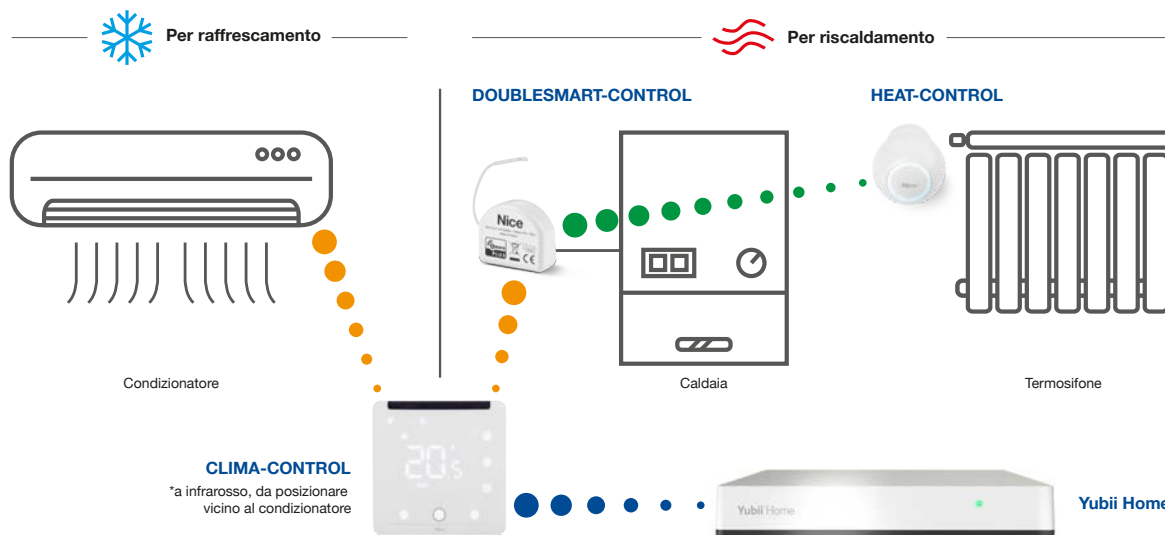

1 PZ COD. CLIMA-CONTROL

+ Modulo per il comando di due relè. Ideale per caldaie.

1 PZ COD. DOUBLESMT-CONTROL

Es. applicativo

Guarda qui
i video tutorial
Nice Smart Home

Per la gestione smart di: luci

€ 278,00
€ 220,00
Listino
Ribassato

Gestione con **comando radio da parete**, puro design

Kit virtuale **Luce smart**

Interfacce mono e bidirezionali per la gestione di luci

2 PZ COD. BIDI_SWITCH

+ Trasmettitore bidirezionale da parete, tre canali, bianco. Senza necessità di cablaggio