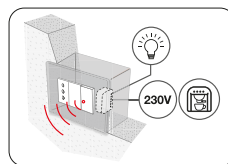

Es. applicativo
Facile
da installare!

Vuoi anche la gestione da smartphone?
Aggiungi Yubii Home