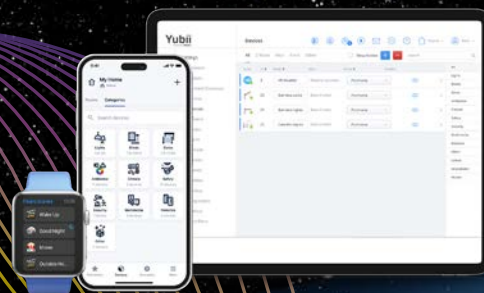

Scenari Personalizzati

No opere murarie

Gestione dei consumi

Yubii Home può essere integrato con oltre 3.000 dispositivi di altri brand in qualsiasi momento.

Scopri qui le soluzioni Nice!

Ecosistema Yubii

Un sistema integrato che fa dialogare tutte le automazioni di casa in modo semplice, efficiente, connesso.

Yubii App

super intuitiva per il controllo dell'intero ecosistema casa. Personalizzazione, scalabilità, assistenza anche da remoto e notifiche su misura.

Yubii Web App

Gestione semplice e intuitiva da web, con la possibilità di controllo anche da remoto, grazie al configuratore. Efficiente per effettuare interventi di manutenzione a distanza del sistema di smart home dei clienti.