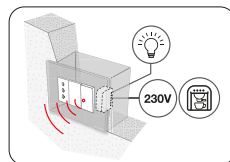

Il Kit include:

1 Yubii Home Gateway
1 PZ COD. YH-001

Yubii Home

+ 3 interfacce multiuso
mono e bidirezionali

3 PZ COD. ON/OFF-CONTROL

Es. applicativo
**Facile
da installare!**

dispositivi elettrici

€ 511,00
€ **430,00**