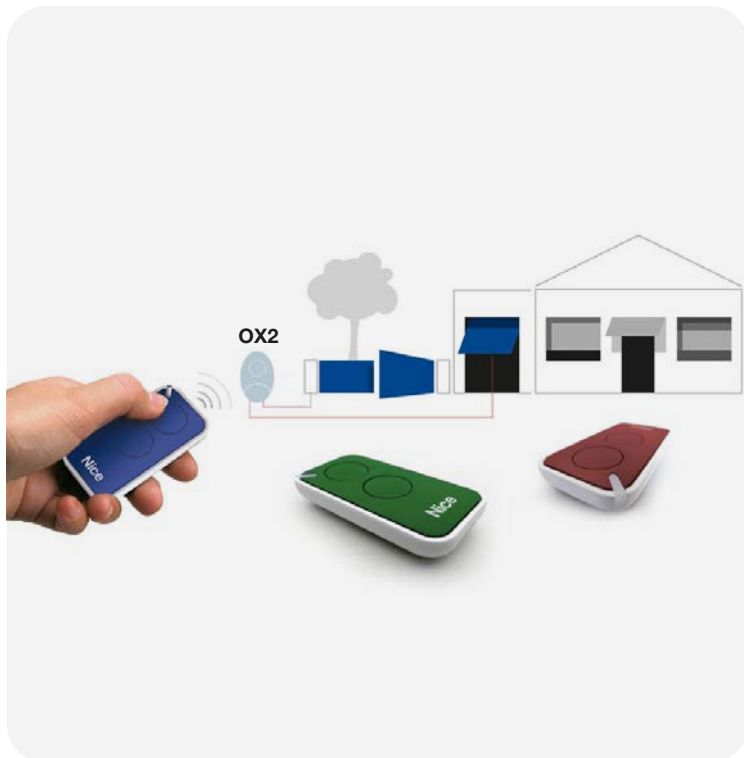

€ **229,00**

Listino
Ribassato

Per la gestione smart delle tende, tapparelle e veneziane

da smartphone, tablet e assistente vocale.
Creazione di scenari personalizzabili

Yubii Sun-Light Kit ZW

Cod. **YUBIISUNLIGHTKITZW**

Il Kit include:

Yubii Home Gateway

1 PZ COD. YH-001

Yubii Home

+ 3 Moduli per il controllo di motori tubolari a corrente alternata per tapparelle, tende da sole, veneziane e serrande.

3 PZ COD. ROLL-CONTROL

€ 572,50

€ **482,00**

Listino
Ribassato

Per gestire tutta la casa da remoto connetti anche il garage o il cancello

Per la gestione smart **del cancello o del garage**
con apertura e chiusura anche da smartphone ovunque
ci si trovi o tramite geolocalizzazione